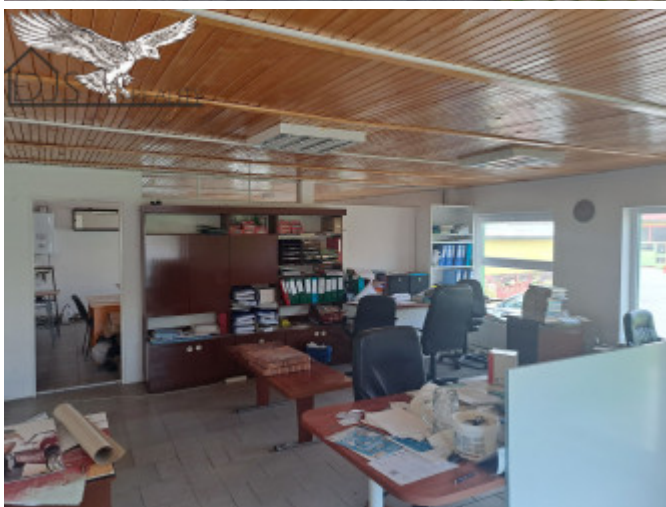

REALITNÝ MAKLÉR

Maklér :
Telefón :
E-mail:

DJS Reality, s.r.o.
00421944188777
info@djsreality.sk